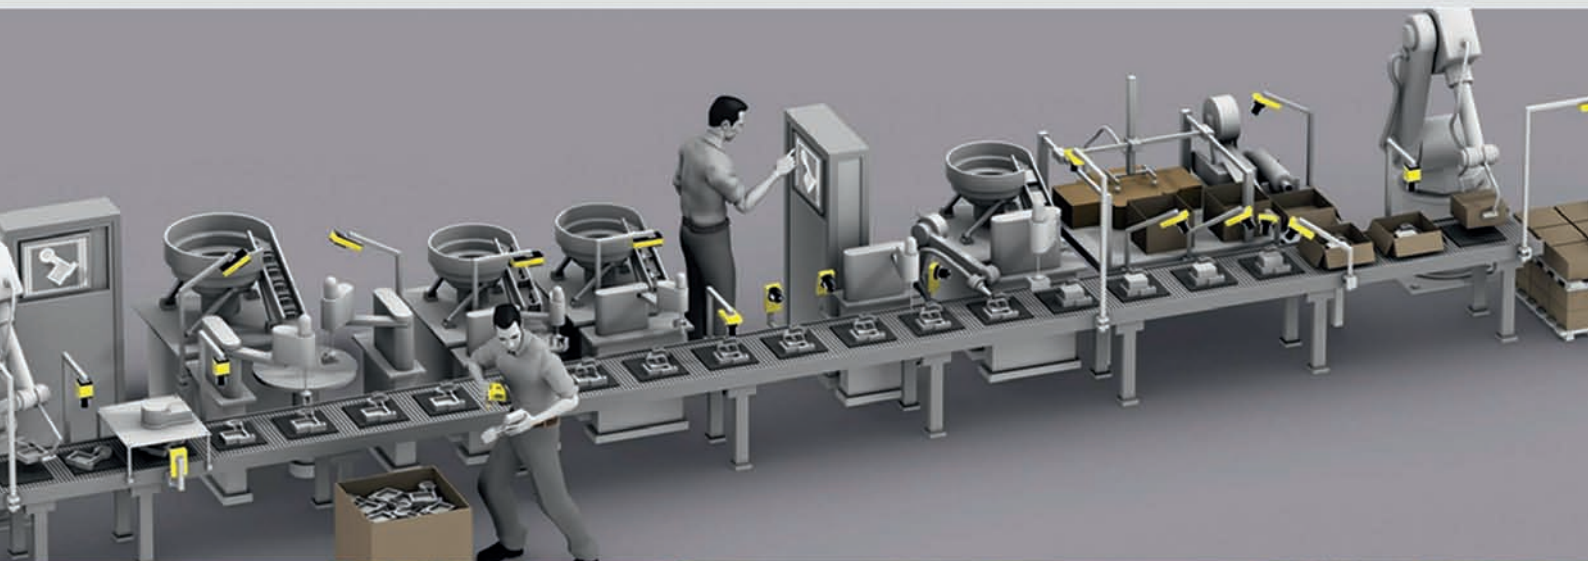

Βελτιώστε την ποιότητα Χαμηλώστε το κόστος παραγωγής

Robovision
Machine Vision Experts

Λύσεις για κάθε εφαρμογή

Robovision
Machine Vision Experts

Τα Συστήματα Μηχανικής Όρασης (Machine Vision) εκτελούν όλες εκείνες τις εργασίες που είναι δύσκολο έως ακατόρθωτο να υλοποιηθούν με συνέπεια και αξιοπιστία από ανθρώπους – όπως το να εντοπίζει μικρά ελαττώματα σε προϊόντα σε γραμμές παραγωγής με υψηλή ταχύτητα, να συλλογάζει και να καταγράφει σύνθετες πληροφορίες ιχνηλασιμότητας και να οδηγεί ρομποτικά.

Χωρίς τα Συστήματα Μηχανικής Όρασης τα περισσότερα προϊόντα δεν θα μπορούσαν να κατασκευαστούν με αξιοπιστία και χαμηλό κόστος σε μεγάλη κλίμακα.

Βοηθούν εταιρίες να βελτιώσουν την παραγωγή αυξάνοντας την ποιότητα και απόδοση.

Εξάλειψη σφαλμάτων... έλεγχος συναρμολόγησης...ανάγνωση και αποθήκευση πληροφοριών σε κάθε στάδιο της παραγωγής εξασφαλίζουν ότι όλη η διαδικασία εκτελείται σωστά. Η χρήση των έξυπνων Συστημάτων Μηχανικής Όρασης συνεπάγεται χαμηλότερο κόστος παραγωγής και υψηλότερη ικανοποίηση του πελάτη.

Ελέγξτε οποιοδήποτε προϊόν

Από τον ποιοτικό έλεγχο ως το Lot Tracking και από τον έλεγχο συναρμολόγησης ως την οδήγηση ρομποτικού - η Μηχανική Όραση λειτουργεί ακούραστα για τη βέλτιστη ποιότητα και τη μείωση του παραγωγικού κόστους με διάφορους τρόπους.